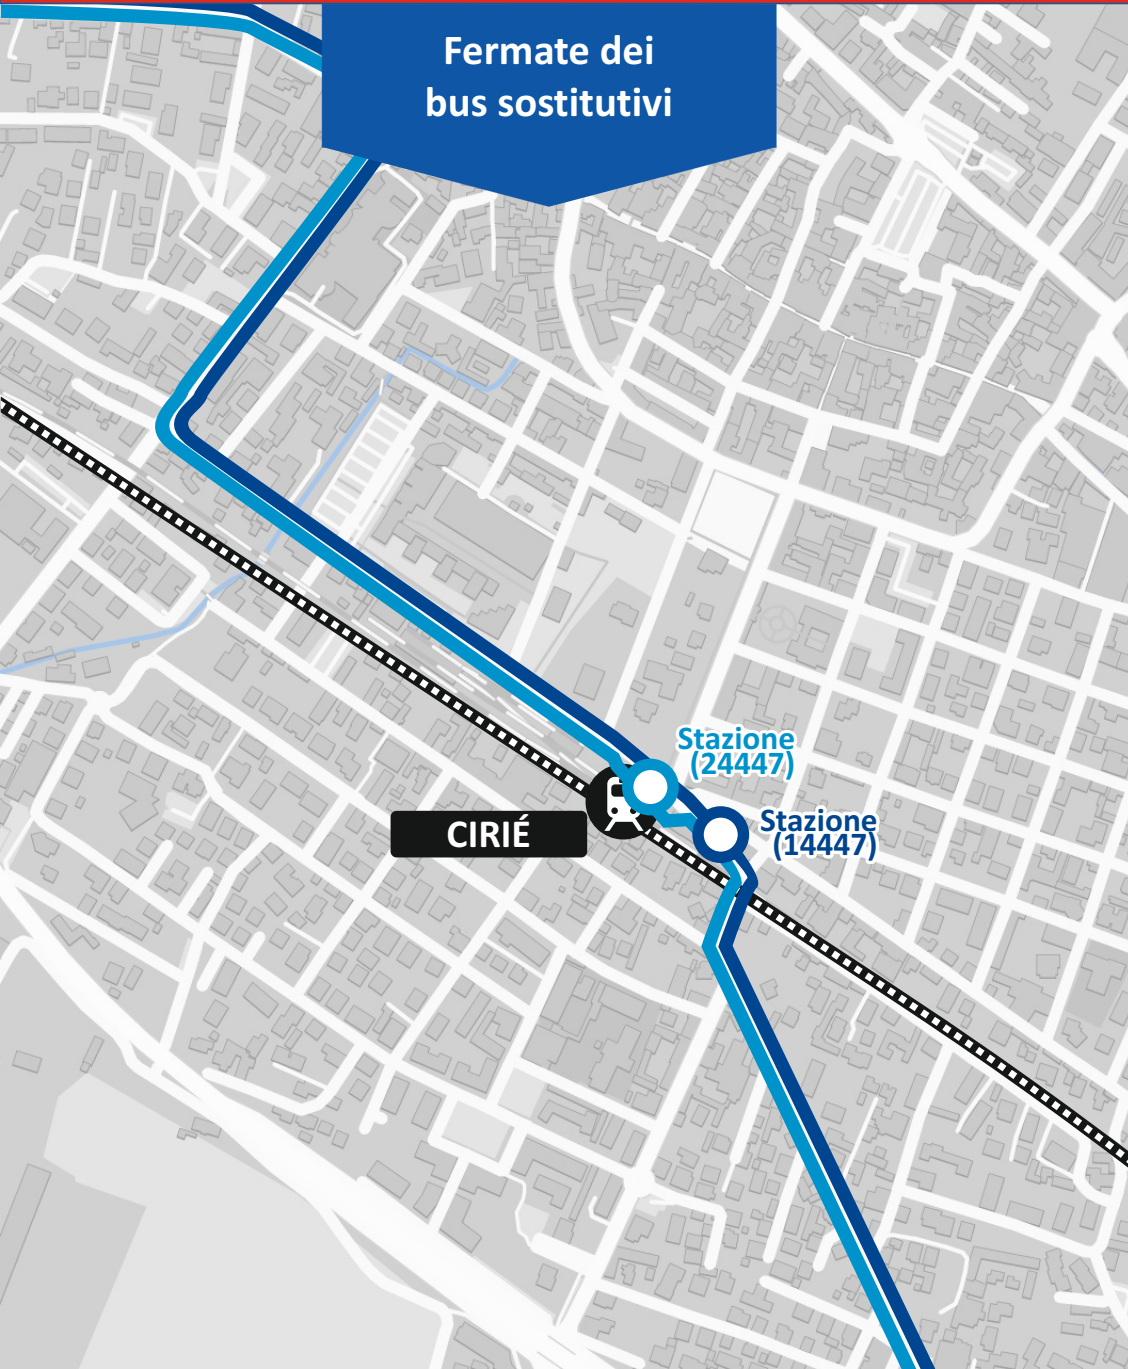

# Bus sostitutivi Torino-Aeroporto-Ceres

Linee 3971 Torino-Germagnano | 3970 Germagnano-Ceres

## CIRIÉ

Fermate dei bus sostitutivi

Usa il QR Code per vedere l'orario aggiornato

Informazioni

Numero Verde  
**800.019152**

Telefonia Mobile  
**011.0672000**

[www.gtt.to.it](http://www.gtt.to.it)

SOCIAL GTT

INFORMAZIONI e CALCOLO DEI PERCORSI

TELEGRAM  
 @gtt orari  
 @gtt avvisi

GOOGLE  
 MAPS

MATO  
 Live Bus

MOOVIT

- bus direzione Germagnano
- bus direzione Torino
- ferrovia

- fermata bus direzione Germagnano
- fermata bus direzione Torino
- stazione