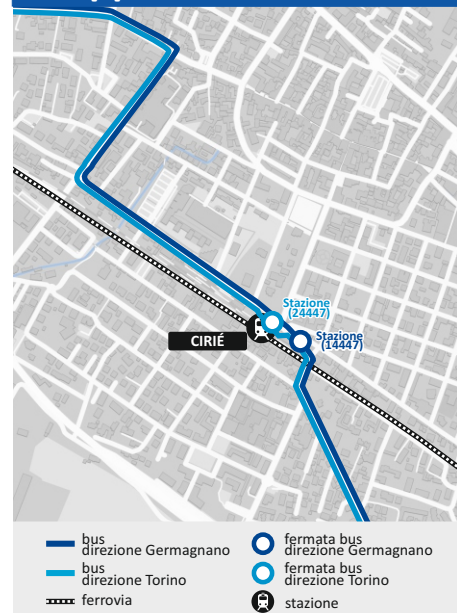

ORARIO Bus sostitutivi Torino-Aeroporto-Ceres

Linee 3971 Torino-Germagnano 3970 Germagnano-Ceres

Orario valido dal 11 settembre 2023

Orario FERIALE dal lunedì al venerdì

periodicità note	FER5	FER5	FER5	FER5	FER5	FER5	FER5	FER5	FER5	FER5	FER5	FER5	FER5	FER5	FER5	FER5	FER5	FER5	FER5	FER5	FER5	FER5	FER5	FER5	FER5	FER5
Torino Porta Susa																										
Torino Brin																										
Torino Terni																										
Venaria Reale																										
Borgaro Torinese																										
Caselle Torinese																										
Caselle Aeroporto																										
San Maurizio Canavese																										
Cirié																										
Nole																										
Villanova - Grosso																										
Mathi																										
Balangero																										
Lanzo Torinese																										
Germagnano																										

periodicità note	FER5	FER5	FER5	FER5	FER5	FER5	FER5	FER5	FER5	FER5	FER5	FER5	FER5	FER5	FER5	FER5	FER5	FER5	FER5	FER5	FER5	FER5	FER5	FER5	
Germagnano																									
Funghera																									
Traves																									
Losa																									
Pessinetto																									
Mezenile																									
Ceres																									

periodicità note	FER5	FER5	FER5	FER5	FER5	FER5	FER5	FER5	FER5	FER5	FER5	FER5	FER5	FER5	FER5
Ceres															
Mezenile															
Pessinetto															
Losa															
Traves															
Funghera															
Germagnano															

periodicità note	FER5	FER5	FER5	FER5	FER5	FER5	FER5	FER5	FER5	FER5	FER5	FER5	FER5	FER5	FER5	FER5	FER5	FER5	FER5	FER5	FER5	FER5	FER5	FER5	FER5	FER5
Germagnano																										
Lanzo Torinese																										
Balangero																										
Mathi																										
Villanova-Grosso																										
Nole																										
Cirié																										
San Maurizio Canavese																										
Caselle Aeroporto																										
Caselle Torinese																										
Borgaro Torinese																										
Venaria Reale																										
Torino Terni																										
Torino Brin																										
Torino XVIII dicembre																										
Torino Porta Susa																										

PERIODICITÀ E NOTE: FER5 si effettua nei giorni feriali dal lunedì al venerdì il servizio viene effettuato con più bus

Mapa

Punti di fermata bus

	DIREZIONE GERMAGNANO	DIREZIONE TORINO
Torino Porta Susa	400 Corso Bolzano - Porta Susa (3581)	Corso Bolzano - Porta Susa (3581)
Torino XVIII dicembre	-	Piazza XVIII Dicembre (1298)
Torino Brin	- via Orvieto/corso Brin (1761)	via Orvieto/corso Brin (1760)
Torino Terni	- via Borgaro/via Terni (2163)	via Borgaro/via Terni (2162)
Venaria Reale	400 viale Roma fronte stazione (2294)	viale Roma uscita stazione (2295)
Borgaro Torinese	400 Piazzale retro stazione via Cadorna zona America (18313)	Piazzale retro stazione via Cadorna zona America (18313)
Caselle Torinese	400 via Audello lato stazione (14552)	via Audello lato stazione (24552)
Caselle Aeroporto	400 Terminal Partenze	Terminal Partenze
San Maurizio	400 via Fatembenefratelli/piazza S.Rocco (14398)	via Mamelli - piazza Stazione (24398)
Canavese Cirié	400 Stazione (14447)	Stazione (24447)
Nole	550 via Circonvallazione/via Bartetto semaforo Vauda (15779)	via Circonvallazione/via Bartetto semaforo Vauda (25779)
Villanova Grosso	400 via I Maggio/via Lanzo semaforo Villanova (15776)	via I Maggio/via Lanzo semaforo Villanova (25776)
Mathi	600 via Circonvallazione/via IV Novembre semaforo cimitero (15770)	via Circonvallazione/via IV Novembre semaforo cimitero (25770)
Balangero	400 strada Lanzo/via S.Anna semaforo stazione (15764)	strada Lanzo/via S.Anna semaforo stazione (25764)
Lanzo	400 Movicentro (14450)	Movicentro (14450)
Germagnano	400 via Miglietti (14453)	piazza Stazione/via Miglietti (24453)
Funghera	400 strada provinciale 1	strada provinciale 1
Traves	400 strada provinciale 1	strada provinciale 1
Losa	400 strada provinciale 1	strada provinciale 1
Pessinetto	400 strada provinciale 1	strada provinciale 1
Mezenile	400 strada provinciale 1	strada provinciale 1
Ceres	400 strada provinciale 1	strada provinciale 1